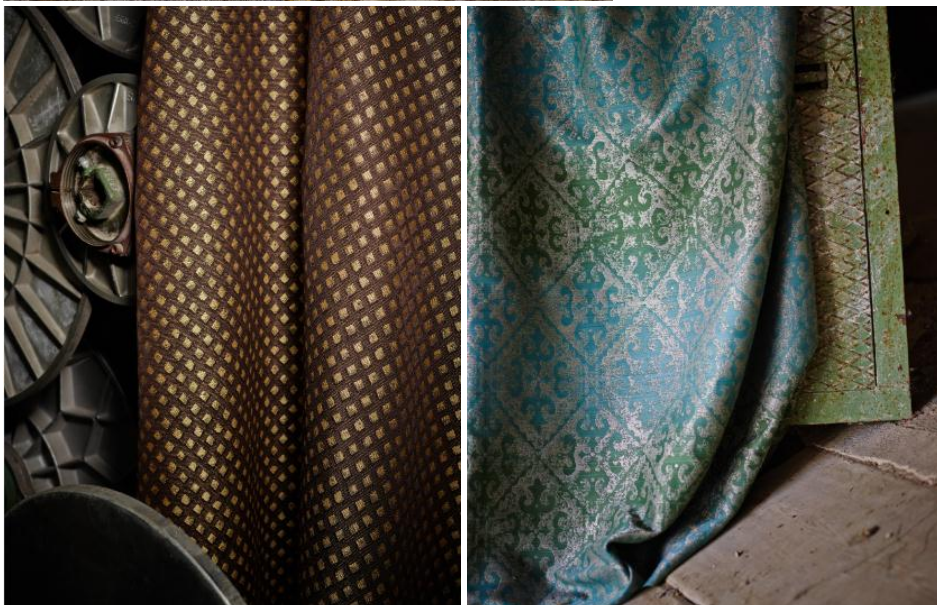

Backhausen

Kollektion METALL

Gold, Silber, Kupfer, Platin - diese edlen Metalle geben den Stoffen der Kollektion Metall ihr unvergleichliches Aussehen.

Inspiriert von den schillernden Oberflächen der verschiedensten Metalle und deren optischen und strukturellen Veränderungen nach Vorgängen wie Oxidation oder Verwitterung entstanden fünf neue Möbel- und Dekorstoffkombinationen in edlen Farben.

Die Farbstellungen der einzelnen Artikel orientieren sich an den verschiedensten Oberflächen, von Kupfertönen über Stahlblau bis hin zu edlem Gold. Alle Designs sind in Trevira CS-Qualität gewebt und erhalten ihren metallischen Glanz von Spezialgarnen.

Druckfähige Bilder stehen im Bereich "FOTOS" zum Download bereit. Copyright: ©Backhausen

Backhausen GmbH

NÖ Landesbank – Hypothekenbank AG • Konto 4455 000071 • BLZ 53000
IBAN AT145 30000 4455 000071 • Swiftcode (BIC) HYPNATWW
Handelsgericht Krems an der Donau • FB – Nr. 389640a • UID – Nr. ATU67593357

A - 3945 Hoheneich 136
hoheneich@backhausen.com

T +43 2852 502 0
F +43 2852 502 252
www.backhausen.com